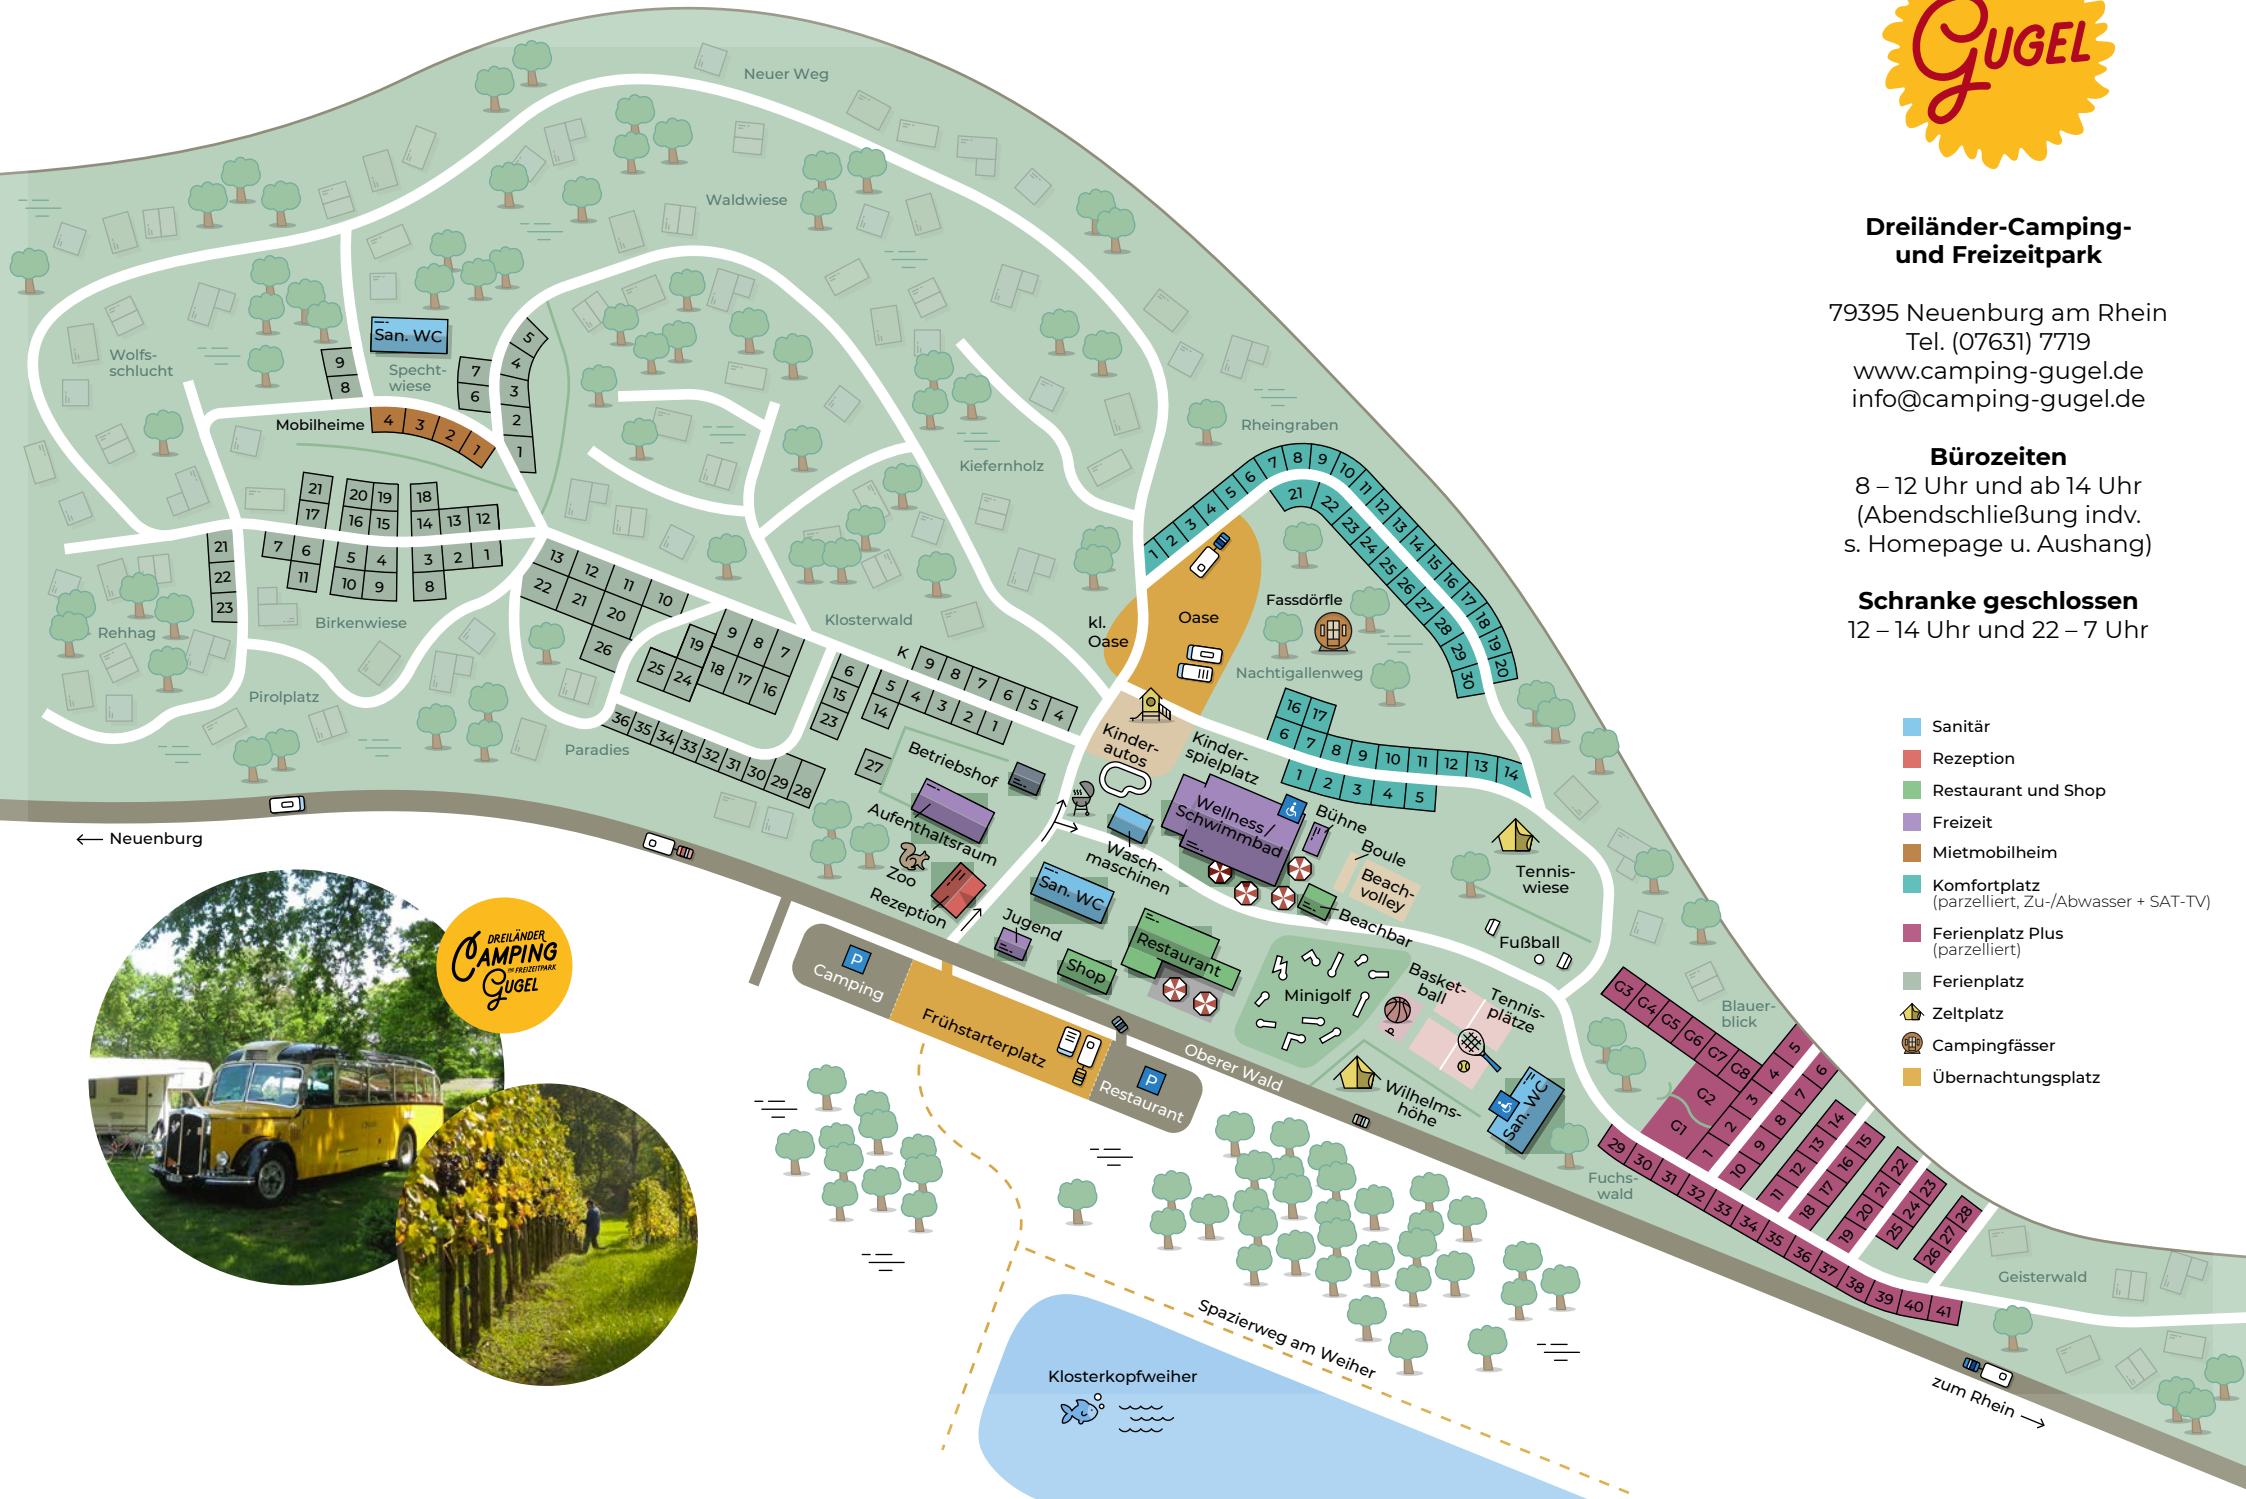

Übersichtsplan Campingpark Gugel

Dreiländer-Camping- und Freizeitpark

79395 Neuenburg am Rhein
 Tel. (07631) 7719
www.camping-gugel.de
info@camping-gugel.de

Bürozeiten

8 – 12 Uhr und ab 14 Uhr
 (Abendschließung indiv.
 s. Homepage u. Aushang)

Schranke geschlossen

12 – 14 Uhr und 22 – 7 Uhr

← Neuenburg

zum Rhein →

- Sanitär
- Rezeption
- Restaurant und Shop
- Freizeit
- Mietmobilheim
- Komfortplatz (parzelliert, Zu-/Abwasser + SAT-TV)
- Ferienplatz Plus (parzelliert)
- Ferienplatz
- Zeltplatz
- Campingfässer
- Übernachtungsplatz